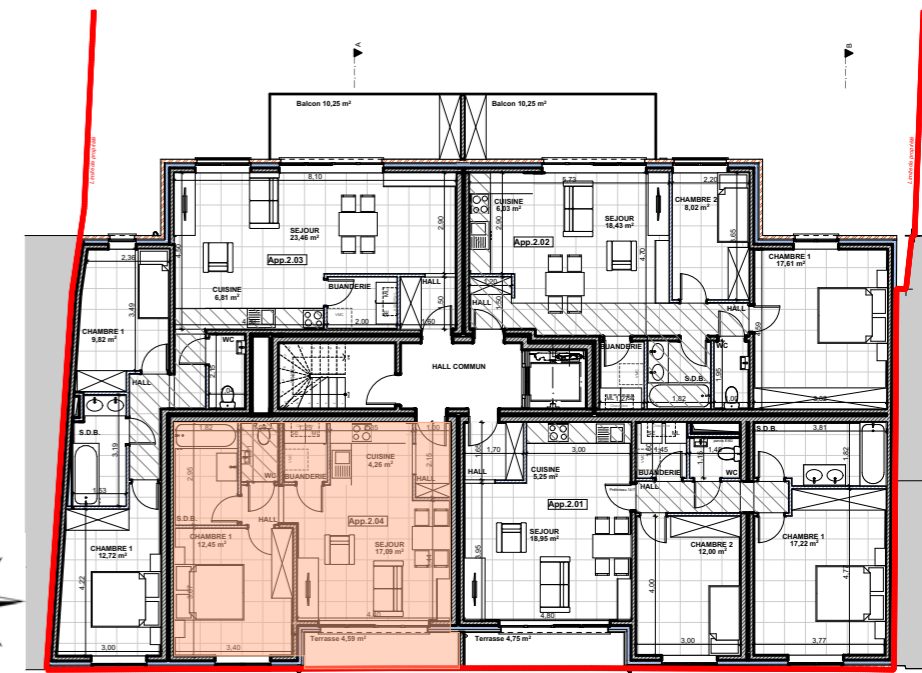

| Type | Orientation | Surface habitation | Surface balcon / terrasse | Surface jardin | Surface totale | |
|------------------|-------------|--------------------|---------------------------|------------------|------------------|-------------------|
| Appartement 2.04 | 1 Chambre | Nord | 56 m ² | 5 m ² | 0 m ² | 61 m ² |

Programme

Plan indicatif sous réserve de modifications pour raison technique et/ou architecturale. Les dimensions et surfaces sont données uniquement à titre informatif. Mobilier et trames sont purement à titre illustratif.

Plan appartement

Façade avant

Façade arrière

Plan étage 2