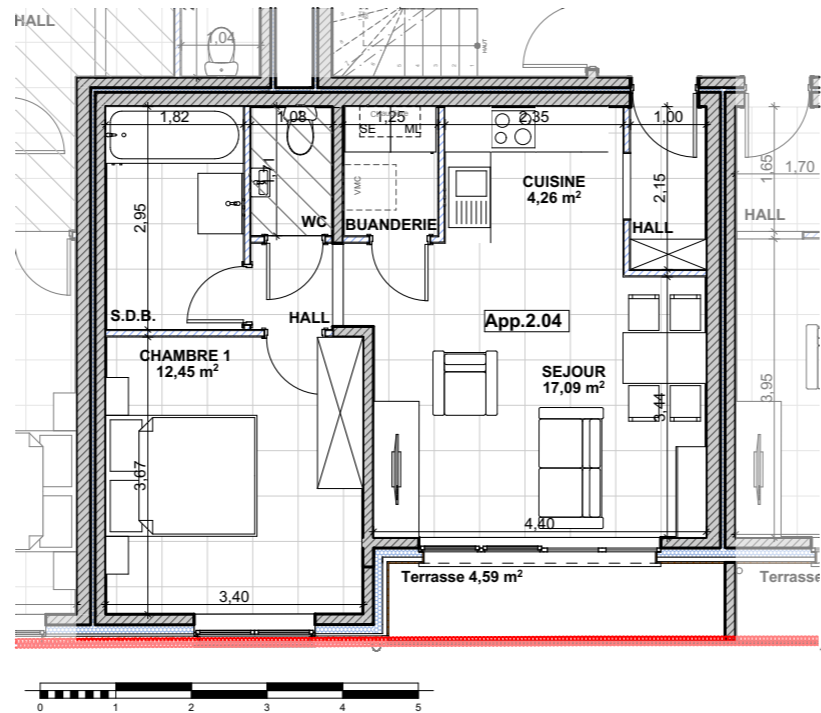

| Type | Orientation | Surface habitation | Surface balcon / terrasse | Surface jardin | Surface totale | |
|------------------|-------------|--------------------|---------------------------|------------------|------------------|-------------------|
| Appartement 2.04 | 1 Chambre | Nord | 56 m ² | 5 m ² | 0 m ² | 61 m ² |

Programme

Plan indicatif sous réserve de modifications pour raison technique et/ou architecturale. Les dimensions et surfaces sont données uniquement à titre informatif. Mobilier et trames sont purement à titre illustratif.

Plan appartement

Façade avant

Façade arrière

Plan étage 2