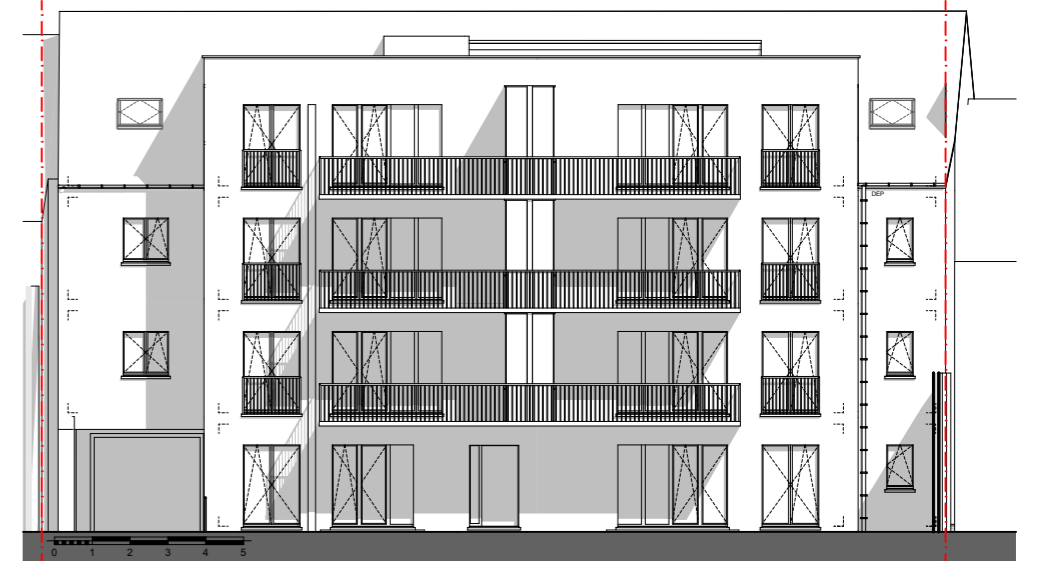

| Type | Orientation | Surface habitation | Surface balcon / terrasse | Surface jardin | Surface totale | |
|------------------|-------------|--------------------|---------------------------|------------------|------------------|-------------------|
| Appartement 2.04 | 1 Chambre | Nord | 56 m ² | 5 m ² | 0 m ² | 61 m ² |

Programme

Plan indicatif sous réserve de modifications pour raison technique et/ou architecturale. Les dimensions et surfaces sont données uniquement à titre informatif. Mobilier et trames sont purement à titre illustratif.

Plan appartement

Façade avant

Façade arrière

Plan étage 2