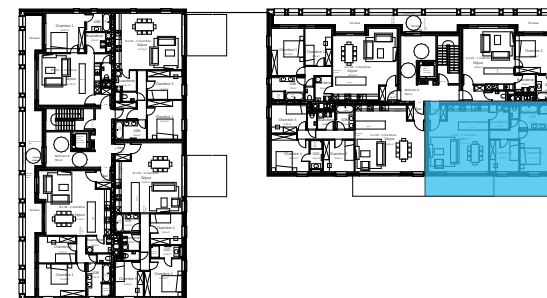

Mondi II

Tubize

Appartement A.1.02

Etage : +1

2 Chambres

Logement : 96,11m²

Terrasse : 38,54m²

Echelle : 1/100

Plan indicatif sous réserve de modification pour raison technique et/ou architecturale.

Les dimensions et surfaces sont données uniquement titre informatif.

Mobilier et trames sont purement à titre illustratif.