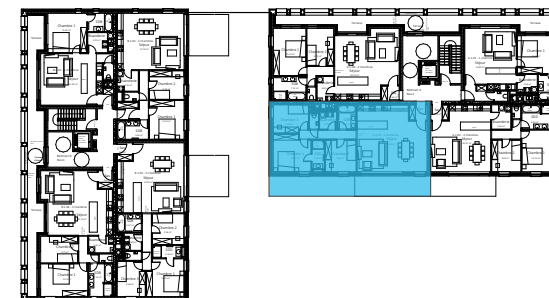

Echelle : 1/100

Plan indicatif sous réserve de modification pour raison technique et/ou architecturale.

Les dimensions et surfaces sont données uniquement titre informatif.

Mobilier et trames sont purement à titre illustratif.

Mondi II

Tubize

Appartement A.1.03

Etage : +1

3 Chambres

Logement : 113,76m²

Terrasse : 47,55m²