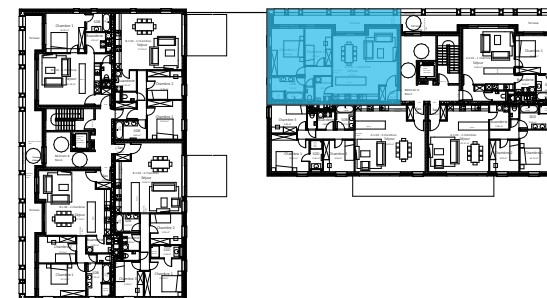

Echelle : 1/100

Plan indicatif sous réserve de modification pour raison technique et/ou architecturale.

Les dimensions et surfaces sont données uniquement titre informatif.

Mobilier et trames sont purement à titre illustratif.

Mondi II

Tubize

Appartement A.1.04

Etage : +1

2 Chambres

Logement : 100,67m²

Terrasse : 21,94m²