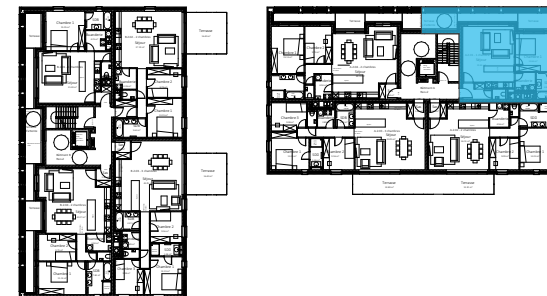

Echelle : 1/100

Plan indicatif sous réserve de modification pour raison technique et/ou architecturale.

Les dimensions et surfaces sont données uniquement titre informatif.

Mobilier et trames sont purement à titre illustratif.

Mondi II

Tubize

Appartement A.2.01

Etage : +2

1 Chambre

Logement : 70,83m²

Terrasse : 26,50m²