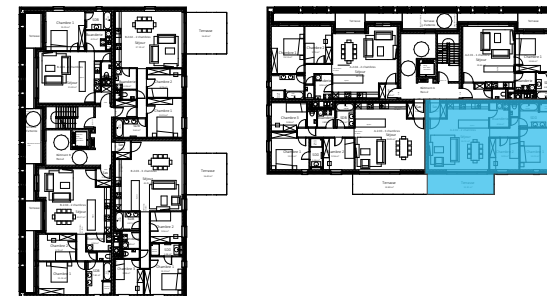

Echelle : 1/100

Plan indicatif sous réserve de modification pour raison technique et/ou architecturale.

Les dimensions et surfaces sont données uniquement titre informatif.

Mobilier et trames sont purement à titre illustratif.

Mondi II

Tubize

Appartement A.2.02

Etage : +2

2 Chambres

Logement : 96,11m²

Terrasse : 13,20m²