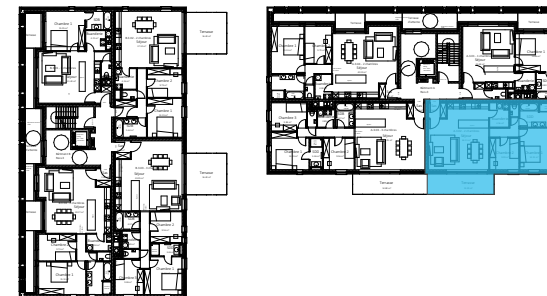

Echelle : 1/100

Plan indicatif sous réserve de modification pour raison technique et/ou architecturale.

Les dimensions et surfaces sont données uniquement titre informatif.

Mobilier et trames sont purement à titre illustratif.

Mondi II

Tubize

Appartement A.3.02

Etage : +3

2 Chambres

Logement : 96,11m²

Terrasse : 13,20m²