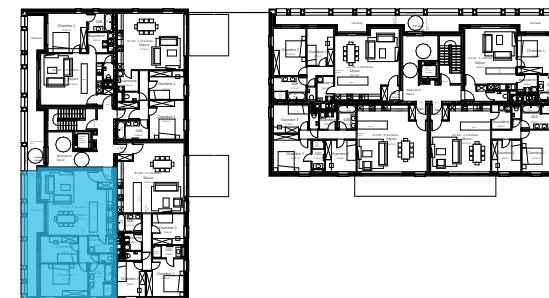

Echelle : 1/100

Plan indicatif sous réserve de modification pour raison technique et/ou architecturale.

Les dimensions et surfaces sont données uniquement titre informatif.

Mobilier et trames sont purement à titre illustratif.

Mondi II

Tubize

Appartement B.1.04

Etage : +1

2 Chambres

Logement : 100,55m²

Terrasse : 21,94m²