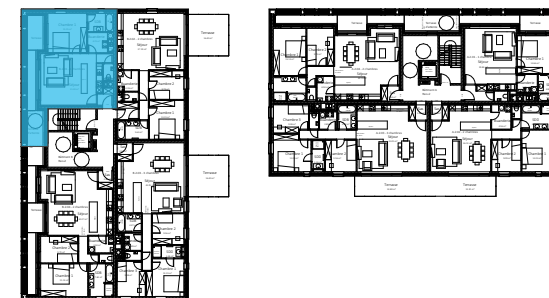

Echelle : 1/100

Plan indicatif sous réserve de modification pour raison technique et/ou architecturale.

Les dimensions et surfaces sont données uniquement titre informatif.

Mobilier et trames sont purement à titre illustratif.

Mondi II

Tubize

Appartement B.2.01

Etage : +2

1 Chambre

Logement : 71,76m²

Terrasse : 26,50m²