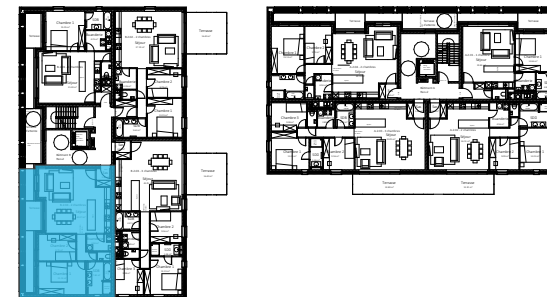

Echelle : 1/100

Plan indicatif sous réserve de modification pour raison technique et/ou architecturale.

Les dimensions et surfaces sont données uniquement titre informatif.

Mobilier et trames sont purement à titre illustratif.

Mondi II

Tubize

Appartement B.2.04

Etage : +2

2 Chambres

Logement : 100,55m²

Terrasse : 21,94m²