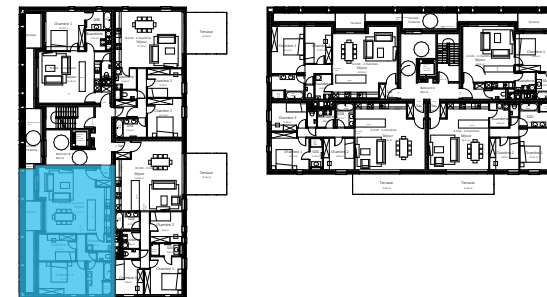

Echelle : 1/100

Plan indicatif sous réserve de modification pour raison technique et/ou architecturale.

Les dimensions et surfaces sont données uniquement titre informatif.

Mobilier et trames sont purement à titre illustratif.

Mondi II

Tubize

Appartement B.2.04

Etage : +2

2 Chambres

Logement : 100,55m²

Terrasse : 21,94m²