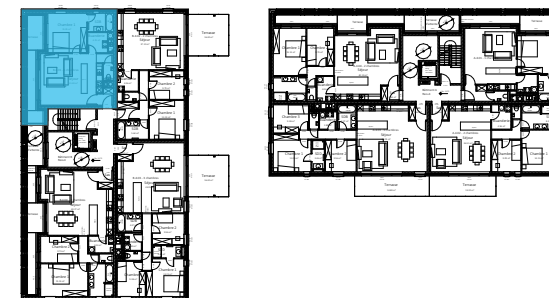

Echelle : 1/100

Plan indicatif sous réserve de modification pour raison technique et/ou architecturale.

Les dimensions et surfaces sont données uniquement titre informatif.

Mobilier et trames sont purement à titre illustratif.

Mondi II

Tubize

Appartement B.4.01

Etage : +4

1 Chambre

Logement : 71,76m²

Terrasse : 26,50m²