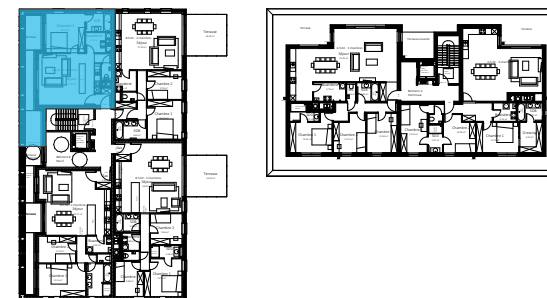

Echelle : 1/100

Plan indicatif sous réserve de modification pour raison technique et/ou architecturale.

Les dimensions et surfaces sont données uniquement titre informatif.

Mobilier et trames sont purement à titre illustratif.

Mondi II

Tubize

Appartement B.5.01

Etage : +5

1 Chambre

Logement : 71,76m²

Terrasse : 26,50m²