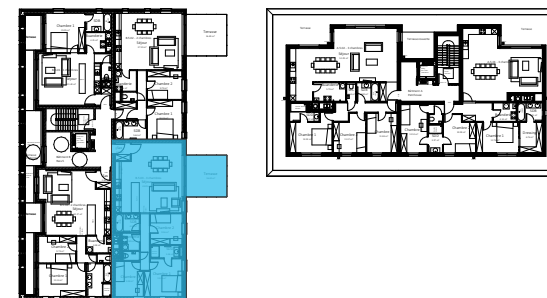

Echelle : 1/100

Plan indicatif sous réserve de modification pour raison technique et/ou architecturale.

Les dimensions et surfaces sont données uniquement titre informatif.

Mobilier et trames sont purement à titre illustratif.

Mondi II

Tubize

Appartement B.5.03

Etage : +5

3 Chambres

Logement : 113,76m²

Terrasse : 16,40m²